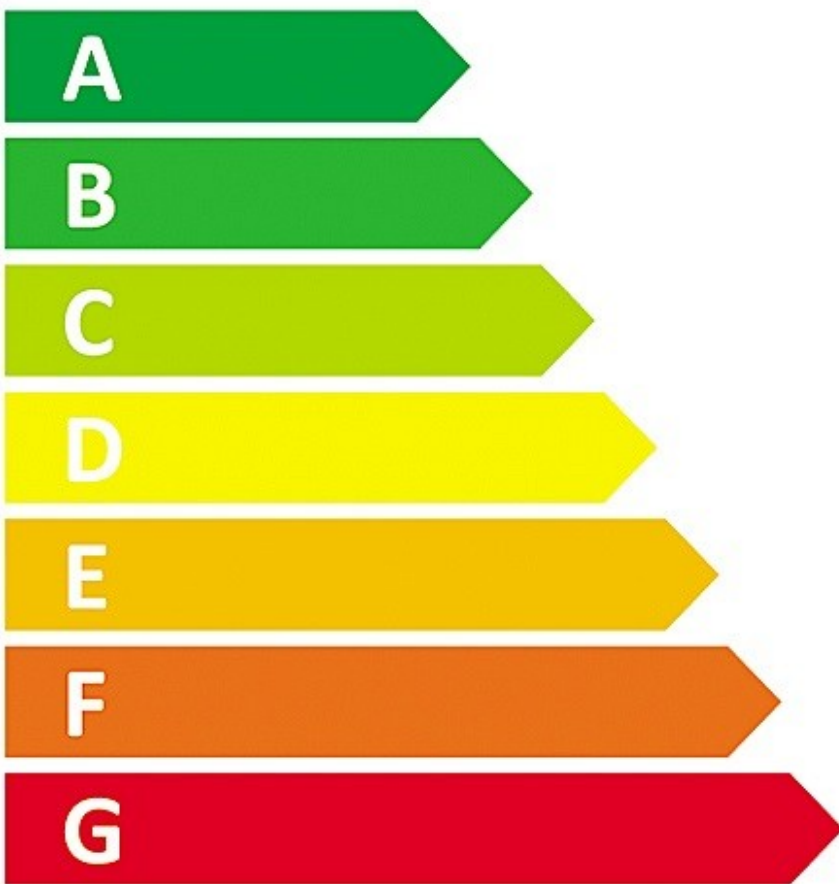

ENERG
енергия · ενεργεια

PPE2 – 27

15 dB

468

kWh/annum